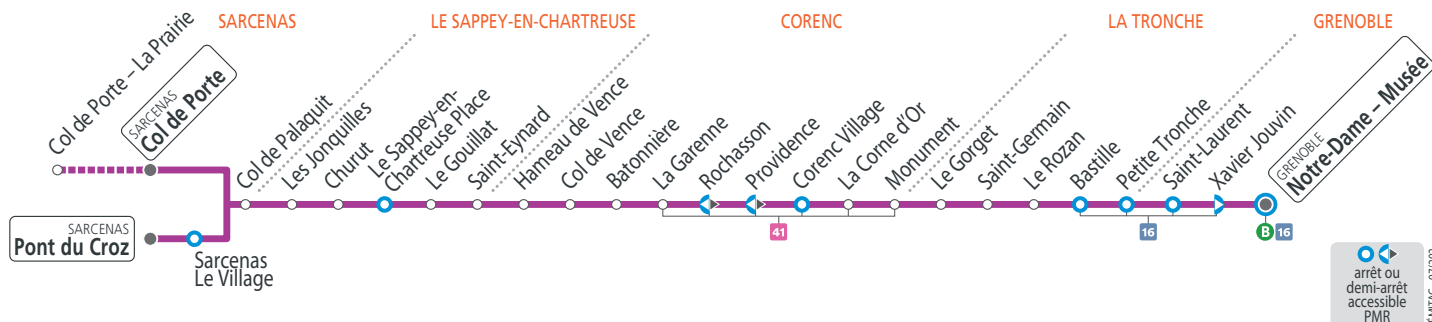

Juillet							Août						
L	M	M	J	V	S	D	L	M	M	J	V	S	D
			1	2	3	4	1	2	3	4	5	6	7
8	9	10	11	12	13	14	8	9	10	11	12	13	14
15	16	17	18	19	20	21	15	16	17	18	19	20	21
22	23	24	25	26	27	28	22	23	24	25	26	27	28
29	30	31					29	30	31				

DIRECTION GRENOBLE NOTRE-DAME – MUSÉE

SEMAINE EN ÉTÉ – les horaires indiqués peuvent varier en fonction des aléas de la circulation

La Prairie	09 13	13 13	15 58	17 38
Col de Porte	09 15	13 15	16 00	17 40
Pont du Croz	07 00	07 40		
Col de Palaquit	07 03	07 43	09 19	13 19
Le Sappey-en-Ch. Place	07 09	07 49	09 25	13 25
Col de Vence	07 15	07 55	09 31	13 31
La Garenne	07 19	07 59	09 35	13 35
Corenc Village	07 22	08 02	09 38	13 38
Monument	07 24	08 04	09 40	13 40
Bastille	07 29	08 09	09 45	13 45
Notre-Dame - Musée	07 33	08 13	09 49	13 49

SAMEDIS EN ÉTÉ – les horaires indiqués peuvent varier en fonction des aléas de la circulation

La Prairie	09 13	10 43	13 13	15 13	16 43	18 13
Col de Porte	09 15	10 45	13 15	15 15	16 45	18 15
Col de Palaquit	09 19	10 49	13 19	15 19	16 49	18 19
Le Sappey-en-Ch. Place	09 24	10 54	13 24	15 24	16 54	18 24
Col de Vence	09 29	10 59	13 29	15 29	16 59	18 29
La Garenne	09 32	11 02	13 32	15 32	17 02	18 32
Corenc Village	09 34	11 04	13 34	15 34	17 04	18 34
Monument	09 36	11 06	13 36	15 36	17 06	18 36
Bastille	09 41	11 11	13 41	15 41	17 11	18 41
Notre-Dame - Musée	09 45	11 15	13 45	15 45	17 15	18 45

DIMANCHES ET JOURS FÉRIÉS – les horaires indiqués peuvent varier en fonction des aléas de la circulation

La Prairie	09 13	10 43	13 13	15 13	16 43	18 13
Col de Porte	09 15	10 45	13 15	15 15	16 45	18 15
Col de Palaquit	09 19	10 49	13 19	15 19	16 49	18 19
Le Sappey-en-Ch. Place	09 24	10 54	13 24	15 24	16 54	18 24
Col de Vence	09 29	10 59	13 29	15 29	16 59	18 29
La Garenne	09 32	11 02	13 32	15 32	17 02	18 32
Corenc Village	09 34	11 04	13 34	15 34	17 04	18 34
Monument	09 36	11 06	13 36	15 36	17 06	18 36
Bastille	09 41	11 11	13 41	15 41	17 11	18 41
Notre-Dame - Musée	09 45	11 15	13 45	15 45	17 15	18 45