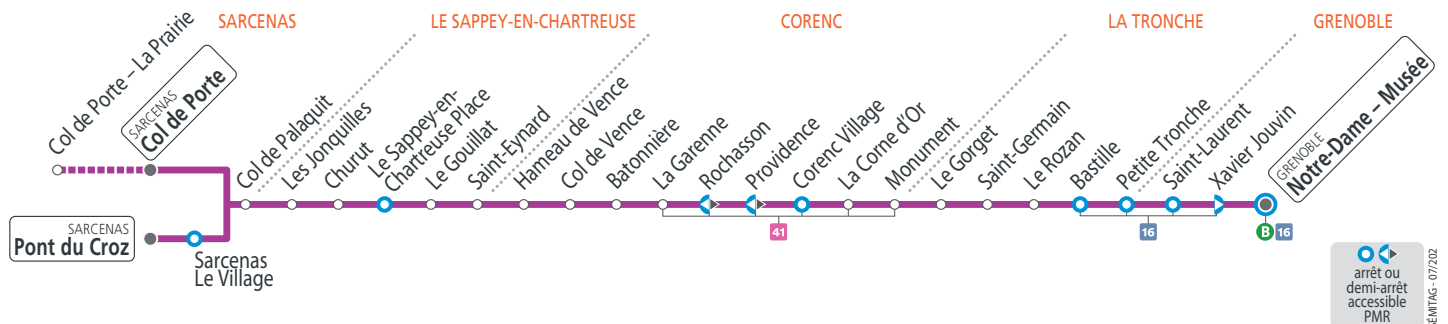

DIRECTION SARCENAS PONT DU CROZ · COL DE PORTE

SEMAINE EN ÉTÉ – les horaires indiqués peuvent varier en fonction des aléas de la circulation

Notre-Dame - Musée	08 30	11 30	15 15	16 45	18 20	19 20
Bastille	08 34	11 34	15 19	16 49	18 24	19 24
Monument	08 39	11 39	15 24	16 54	18 29	19 29
Corenc Village	08 41	11 41	15 26	16 56	18 31	19 31
La Garenne	08 45	11 45	15 30	17 00	18 35	19 35
Col de Vence	08 49	11 49	15 34	17 04	18 39	19 39
Le Sappey-en-Ch. Place	08 55	11 55	15 40	17 10	18 45	19 45
Col de Palaquit	09 02	12 02	15 47	17 18	18 53	19 53
Pont du Croz				17 20	18 55	19 55
Col de Porte	09 06	12 06	15 51			
La Prairie	09 08	12 08	15 53			

SAMEDIS EN ÉTÉ – les horaires indiqués peuvent varier en fonction des aléas de la circulation

Notre-Dame - Musée	08 30	10 00	11 30	14 15	16 00	17 30
Bastille	08 34	10 04	11 34	14 19	16 04	17 34
Monument	08 39	10 09	11 39	14 24	16 09	17 39
Corenc Village	08 41	10 11	11 41	14 26	16 11	17 41
La Garenne	08 45	10 15	11 45	14 30	16 15	17 45
Col de Vence	08 48	10 18	11 48	14 33	16 18	17 48
Le Sappey-en-Ch. Place	08 54	10 24	11 54	14 39	16 24	17 54
Col de Palaquit	09 01	10 31	12 01	14 46	16 31	18 01
Col de Porte	09 05	10 35	12 05	14 50	16 35	18 05
La Prairie	09 07	10 37	12 07	14 52	16 37	18 07

Tabac Presse
26 Grande Rue 38700 La Tronche
Arrêt Bastille

Tabac Presse
1 rue de Lionne 38000 Grenoble
Arrêt Notre-Dame - Musée

HORAIRE SUR RÉSERVATION
Réservation 24h/24, jusqu'à 2 heures avant votre déplacement

Tabac Presse
26 Grande Rue 38700 La Tronche
Arrêt Bastille

Tabac Presse
1 rue de Lionne 38000 Grenoble
Arrêt Notre-Dame – Musée

HORAIRE SUR RÉSERVATION
Réservation 24h/24, jusqu'à 2 heures avant votre déplacement