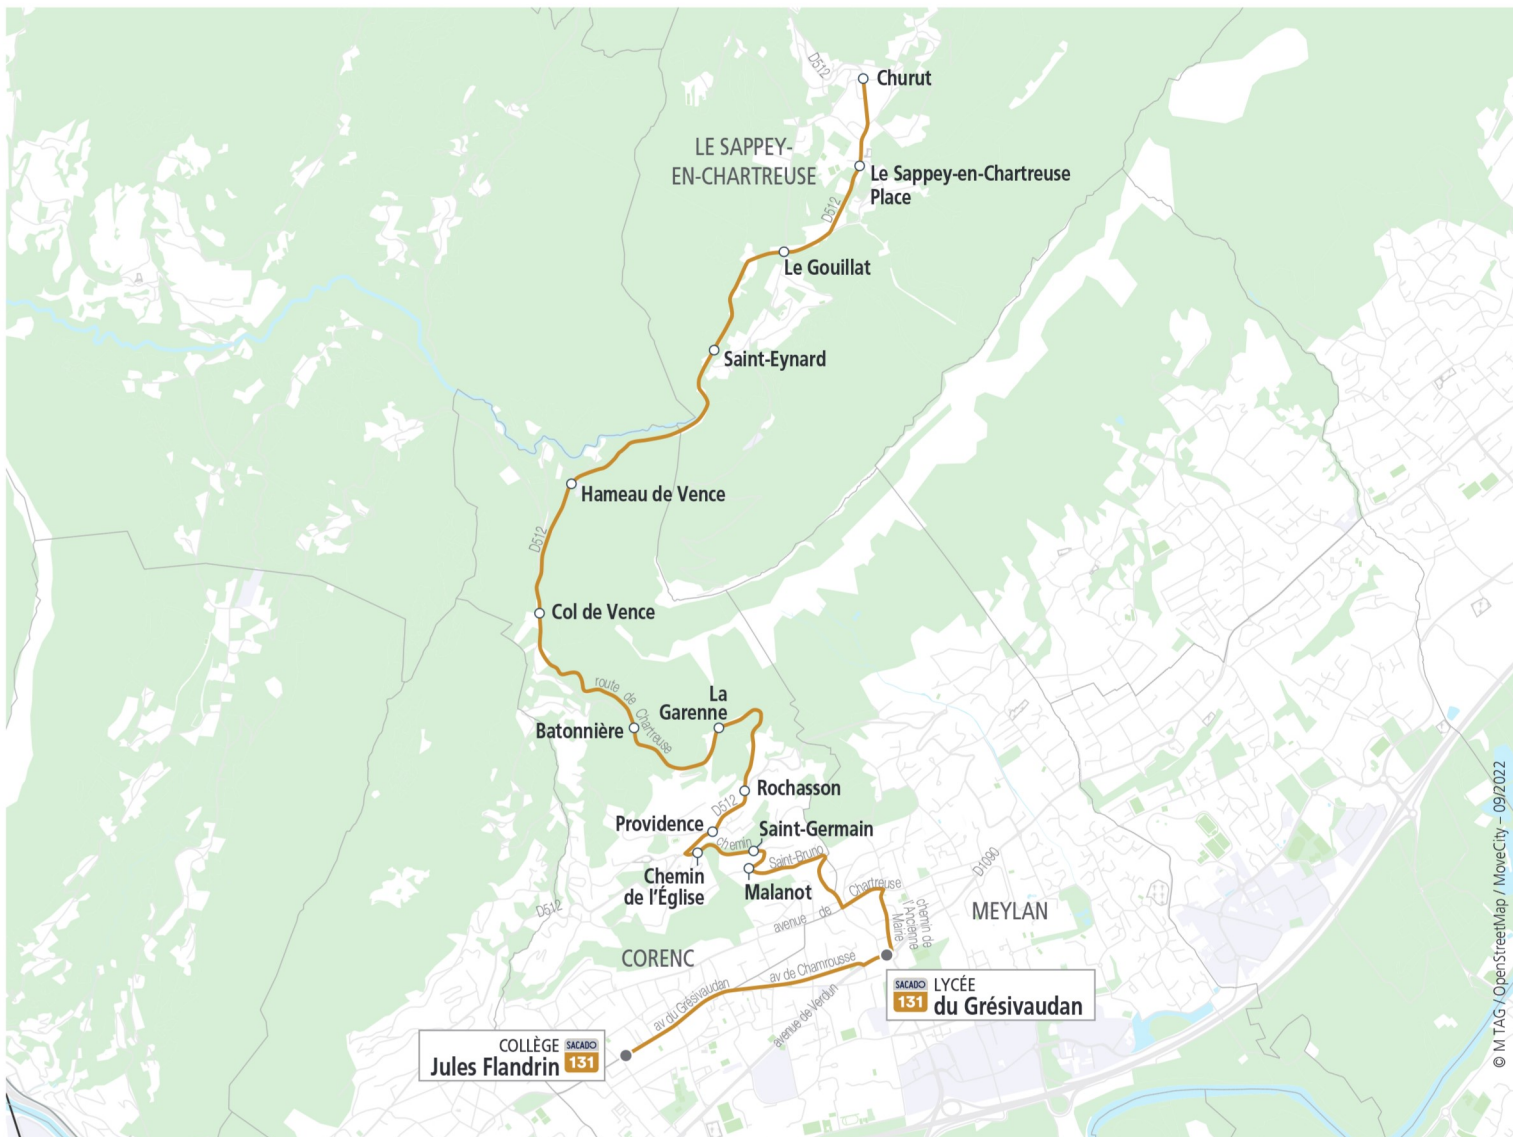

Jours de circulation : L=lundi, M=mardi, Me=mercredi, J=jeudi, V=vendredi, S=samedi, D=dimanche uniquement en période scolaire (sauf en fin d'année selon les épreuves du baccalauréat et DNB)

ALLER	131-01 131-03	
	LMMeJV	
Churut	07:18	08:20
Le Sappey-en-Chartreuse Place	07:20	08:22
Le Gouillat	07:22	08:26
Saint-Eynard	07:25	08:27
Hameau de Vence	07:27	08:29
Col de Vence	07:29	08:31
Batonnière	07:30	08:32
La Garenne	07:31	08:33
Rochasson	07:32	08:34
Providence	07:33	08:35
Chemin de l'Église	07:34	08:36
Saint-Germain	07:35	08:37
Malanot	07:36	08:38
LYCÉE du Grésivaudan (arrêt Lycée du Grésivaudan – Bachais)	07:40	08:42
Collège Jules Flandrin	07:45	08:47

Jours de circulation : L=lundi, M=mardi, Me=mercredi, J=jeudi, V=vendredi, S=samedi, D=dimanche uniquement en période scolaire (sauf en fin d'année selon les épreuves du baccalauréat et DNB)

ALLER	132-01
	LMMaJV
Guilletière	07:09
Le Crêt	07:10
Pont du Croz	07:11
Sarcenas Le Village	07:12
Les Jonquilles	07:17
Churut	07:18
Le Sappey-en-Chartreuse Place	07:20
Le Gouillat	07:22
Saint-Eynard	07:25
Hameau de Vence	07:27
Col de Vence	07:29
Battonnière	07:30
La Garenne	07:31
Rochasson	07:32
Providence	07:33
La Corne d'Or	07:35
Monument (arrêt 41 dir Grand Sablon)	07:36
Charles Pajon	07:38
Collège Jules Flandrin (arrêt Le Cèdre)	07:43
Lycée du Grésivaudan	07:50